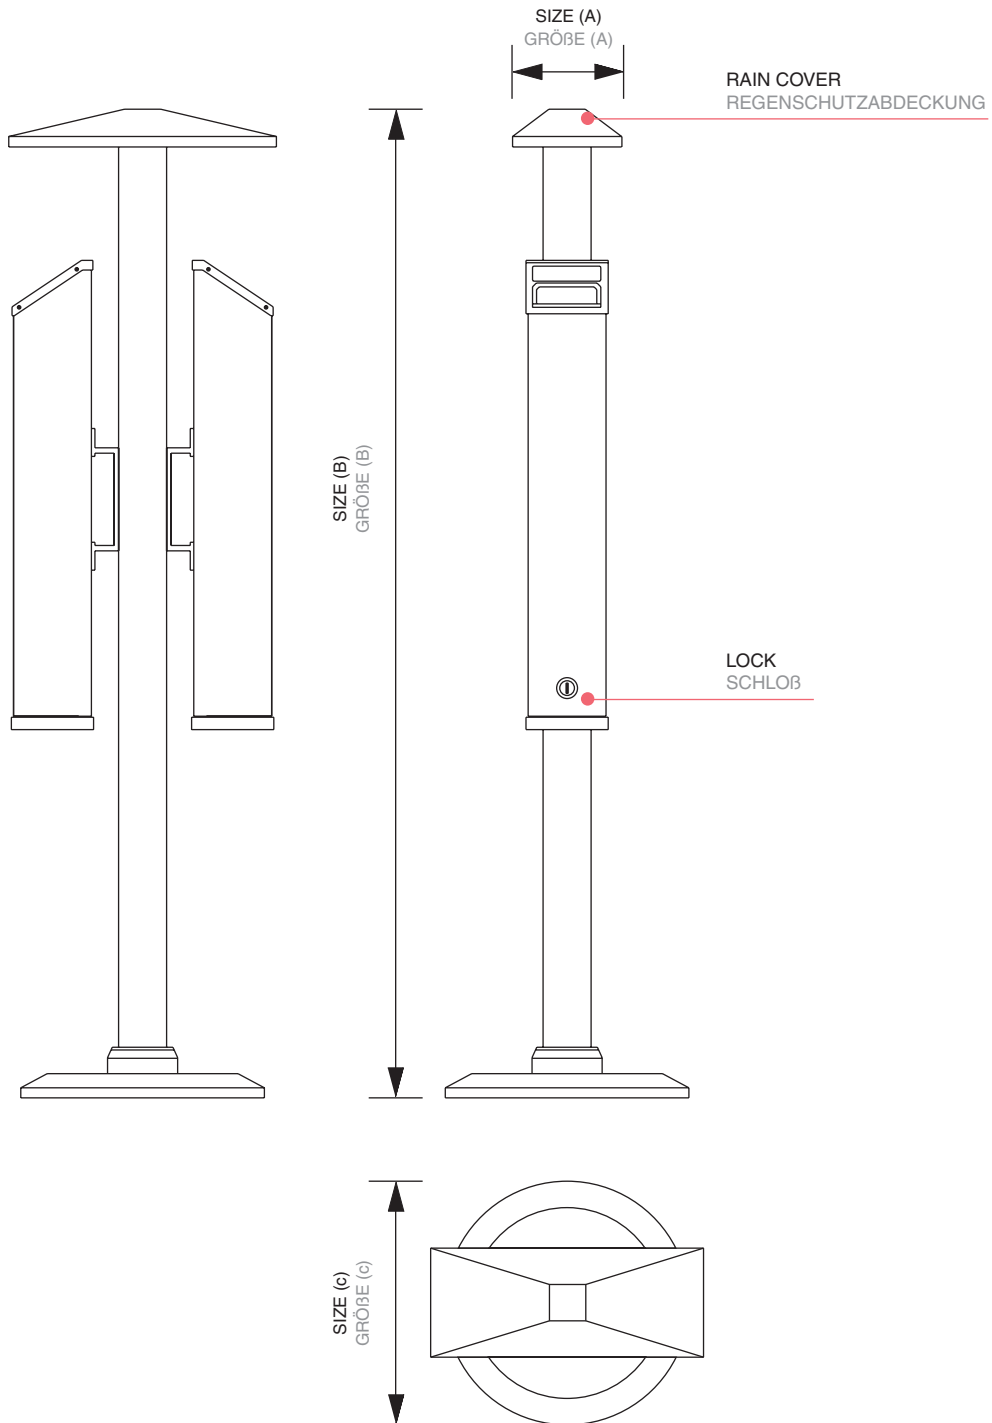

Double Sided Ashtray Post

PUBLIC HORECA > SMOKING SOLUTIONS

Double Sided Ashtray Post

Attractive freestanding double sided ashtray with rain cover for fixing to the ground. Suitable for all designated smoking areas. Secure locking to prevent misuse. Brushed stainless steel finish.

Standascher SMPD

Doppelseitiger Standascher mit Regenschutzabdeckung. Einfache Bodenmontage vor allen öffentlichen Gebäuden. Mit Sicherheitsschloss gegen unbefugtes Öffnen, leicht zu entleeren. Optik: Edelstahl gebürstet.

Double Sided Ashtray Post

■ PUBLIC HORECA > SMOKING SOLUTIONS

Double Sided Ashtray Post

PUBLIC HORECA > SMOKING SOLUTIONS

ARTICLE CODE	EAN / GTIN	SIZE (A x B x C)	WEIGHT NETTO
ARTIKELNUMMER	EAN / GTIN	GRÖßE (A x B x C)	NETTO GEWICHT
SMPD	8595578321326	160 x 1380 x 300 mm	7,50 kg

ARTICLE CODE	PACKING SIZE	PACKING WEIGHT	PCS / PALETTE	WEIGHT OF PALETTE	VOLUME WEIGHT	BELT SIZE	SHIPPING
ARTIKELNUMMER	PACKUNGS- GRÖßE	PACKUNGS- GEWICHT	STCK / PALETTE	PALETTE- GEWICHT	VOLUMEN- GEWICHT	GÜRTEL	VERSANDART
SMPD	210 x 1400 x 330 mm	9,50 kg	11	125 kg	19,40 kg	2480 mm	TOF