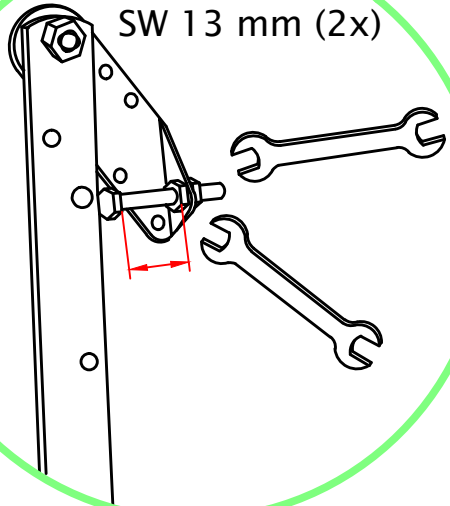

2 x

7

8

2 x

SW 13 mm (2x)

220-280

68°-72°

P