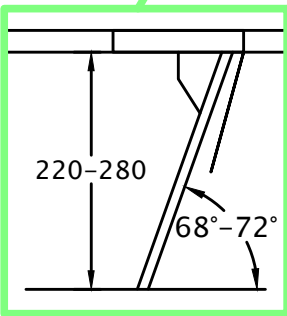

2 x

7

8

2 x

SW 13 mm (2x)

220-280

68°-72°

P