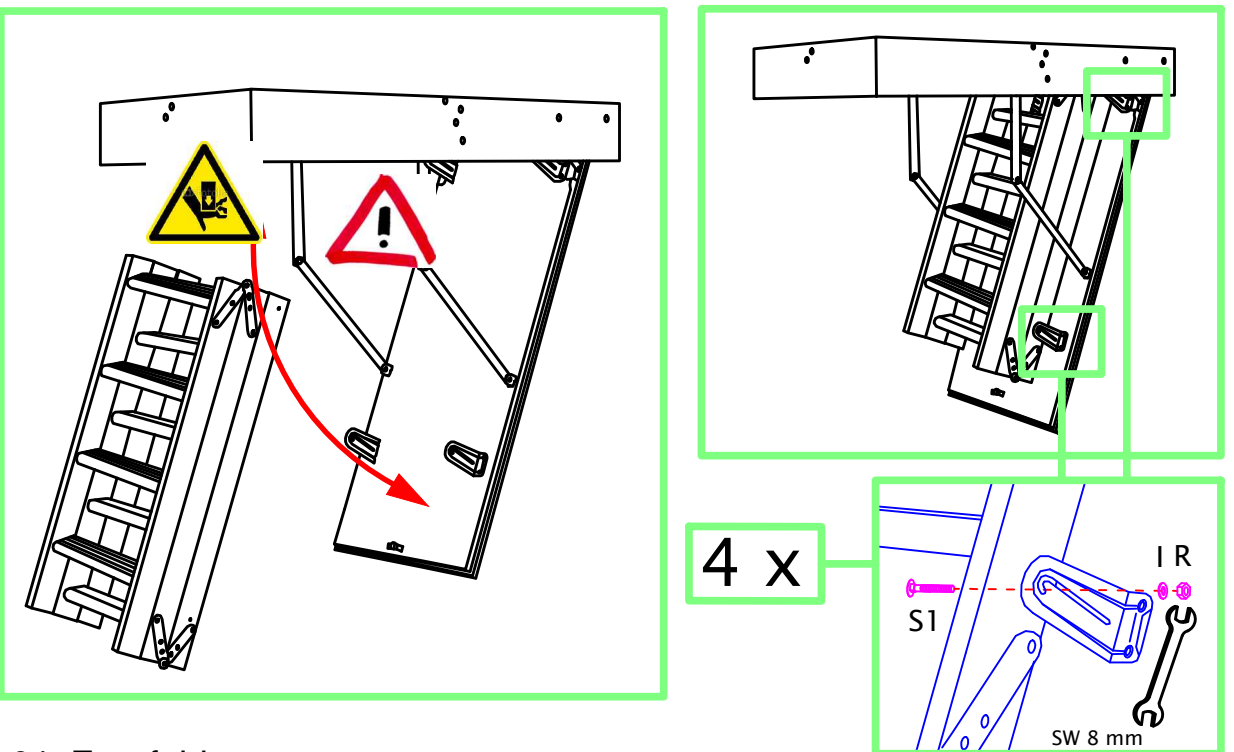

1

2

3

4

5

6

EB-1009-01 Eurofold

6

2 x

7

8

2 x

SW 13 mm (2x)

220-280

68°-72°

P