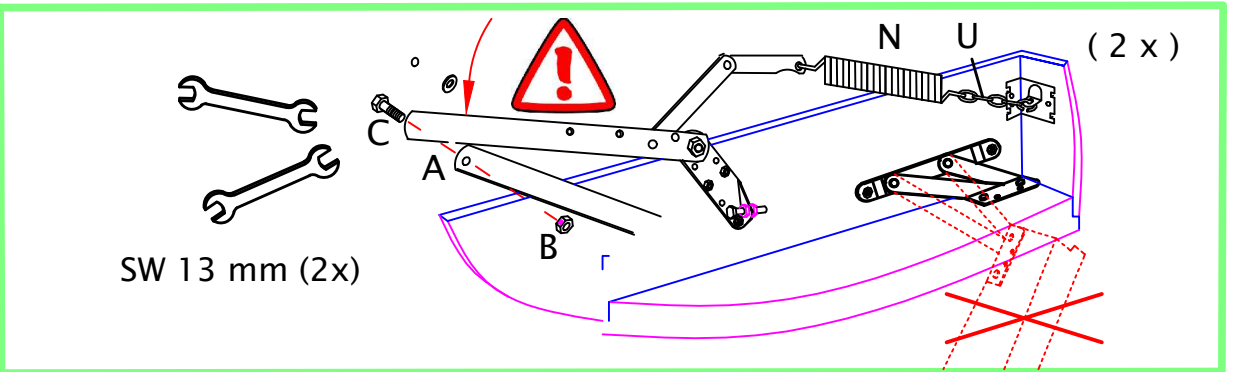

3

4

5

6

EB-1009-01 Eurofold