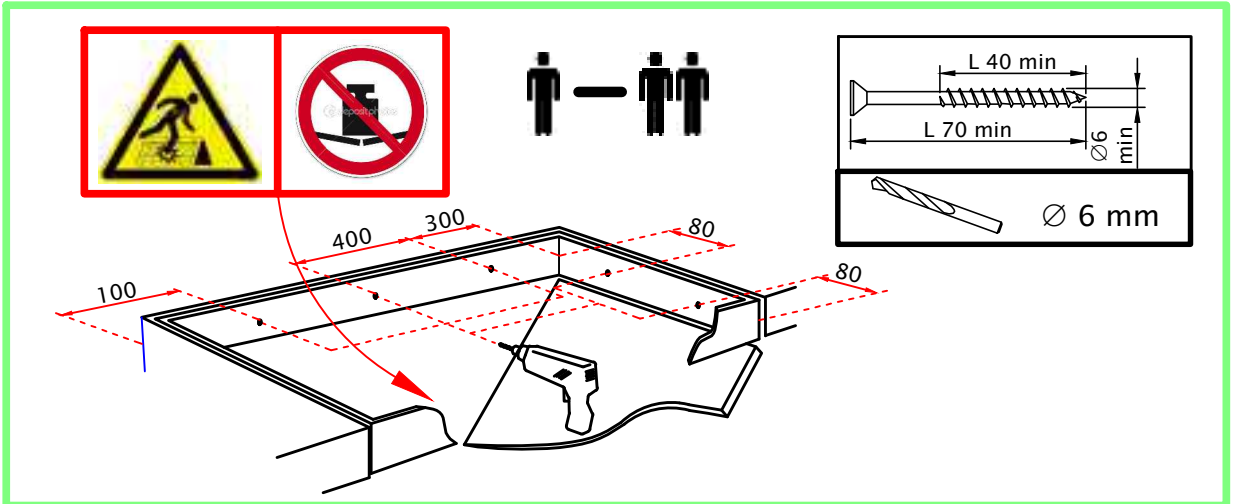

3

4

5

6

EB-1009-01 Eurofold