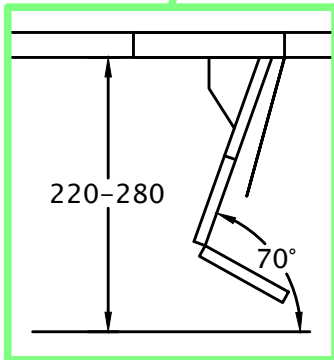

2 x

7

8

2 x

SW 13 mm (2x)

220-280

68°-72°

P