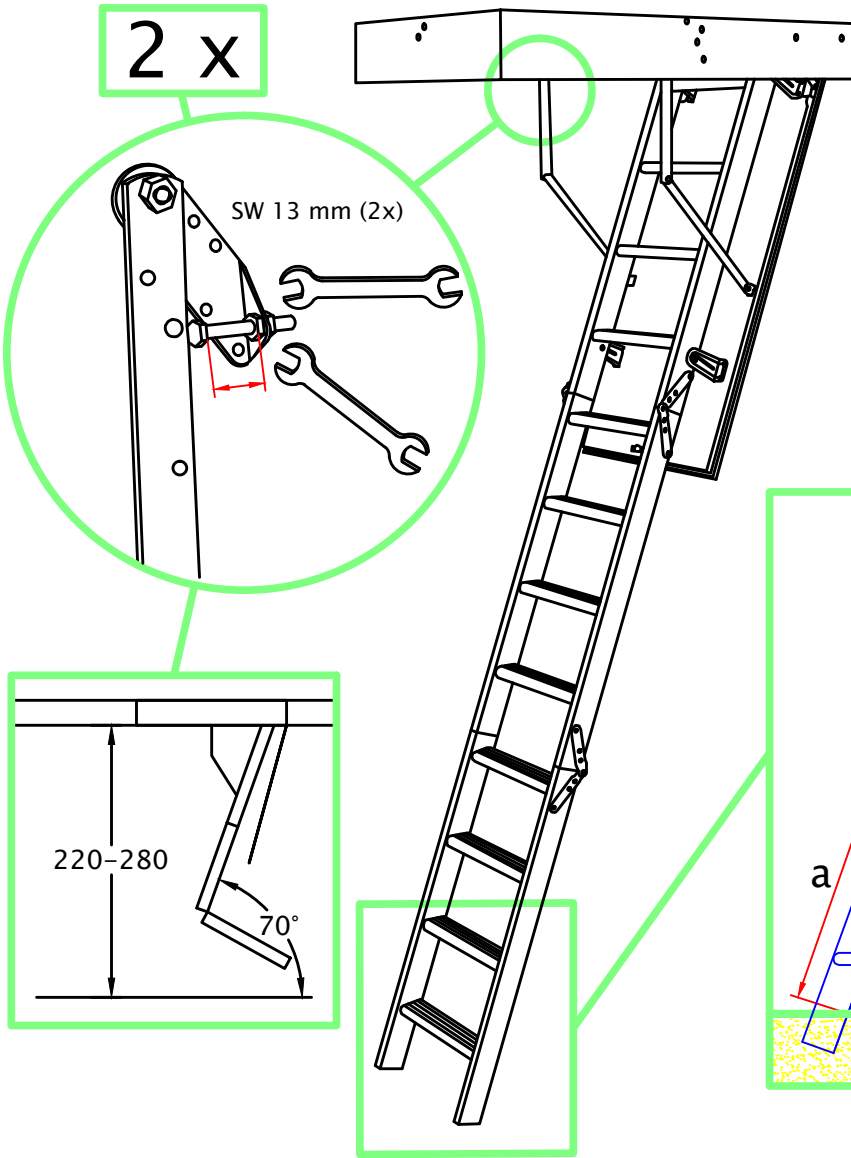

Loft Ladder Fitting Instructions

EN14975

Need Help? Please call us on: 029 2132 0000

		A (2x)		
		B (2x)		F1 (1x)
		C (2x)		
		S1 (6x)		
		S (2x)		M (1x)
		I (6x)		
		H (2x)		
		R (8x)		N (2x)
		O (2x)		
		U (2x)		P (2x)

1

2

3

4

5

7

2 x

8

EB-1009-01 Eurofold

9

2 x