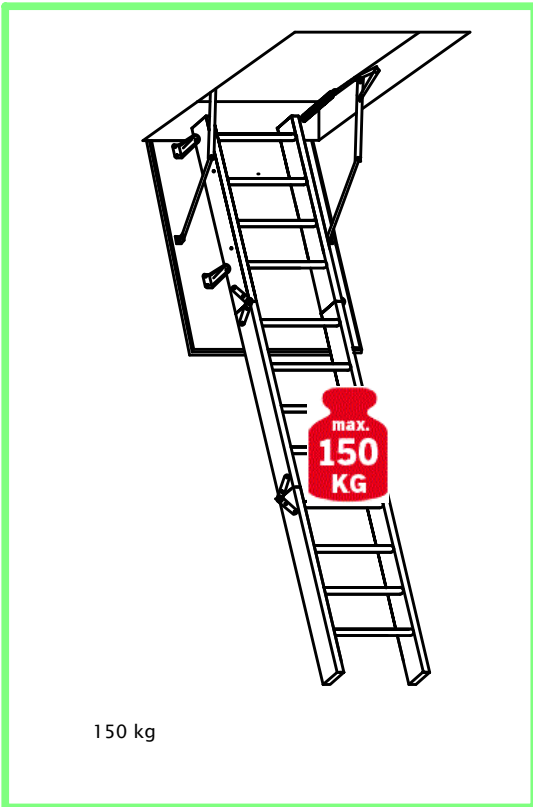

Loft Ladder Fitting Instructions

EN14975

Need Help? Please call us on: 029 2132 0000

		A (2x)		
		B (2x)		F1 (1x)
		C (2x)		
		S1 (6x)		
		S (2x)		M (1x)
		I (6x)		
		H (2x)		
		R (8x)		N (2x)
		O (2x)		
		U (2x)		P (2x)

1

2

3

4

5

7

2 x

8

EB-1009-01 Eurofold

9

2 x