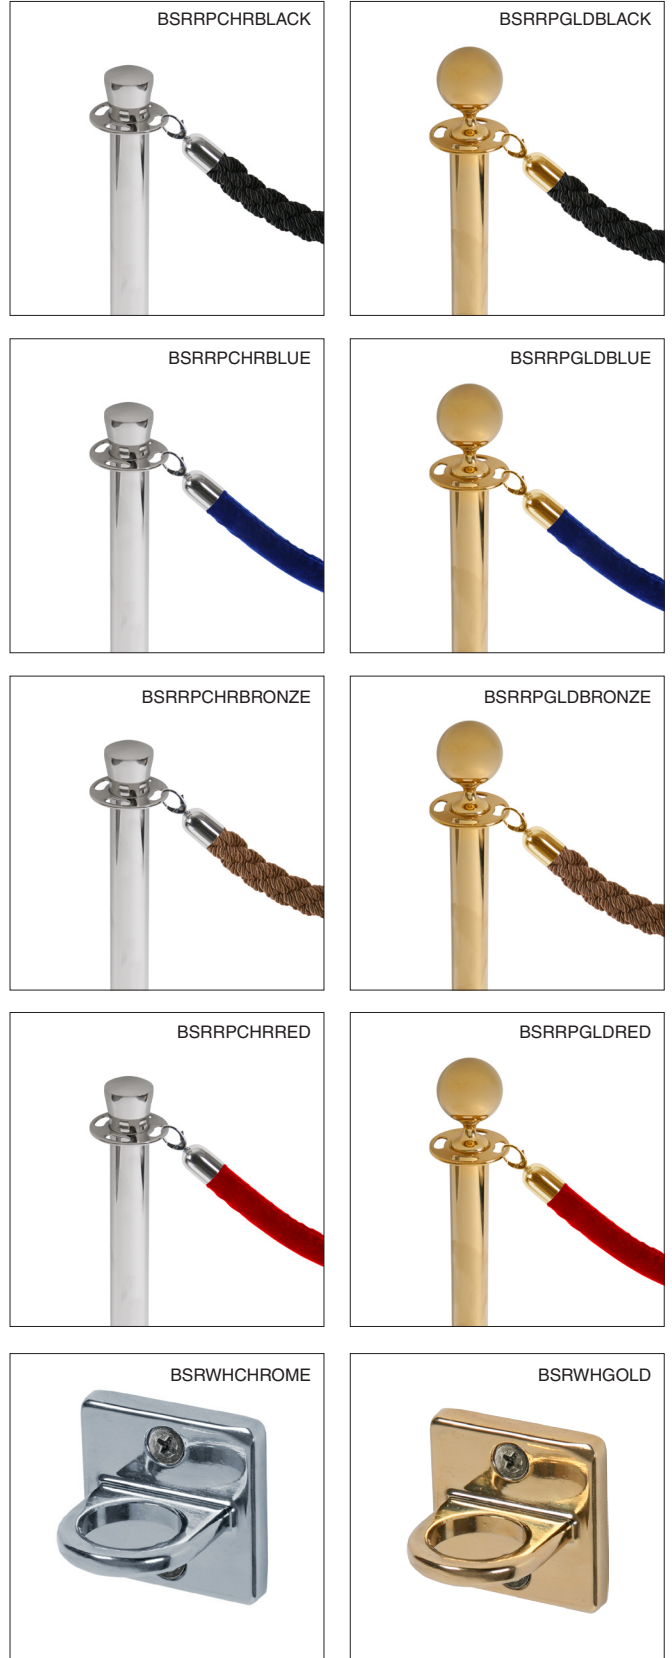

ACCESSORIES ZUBEHÖR