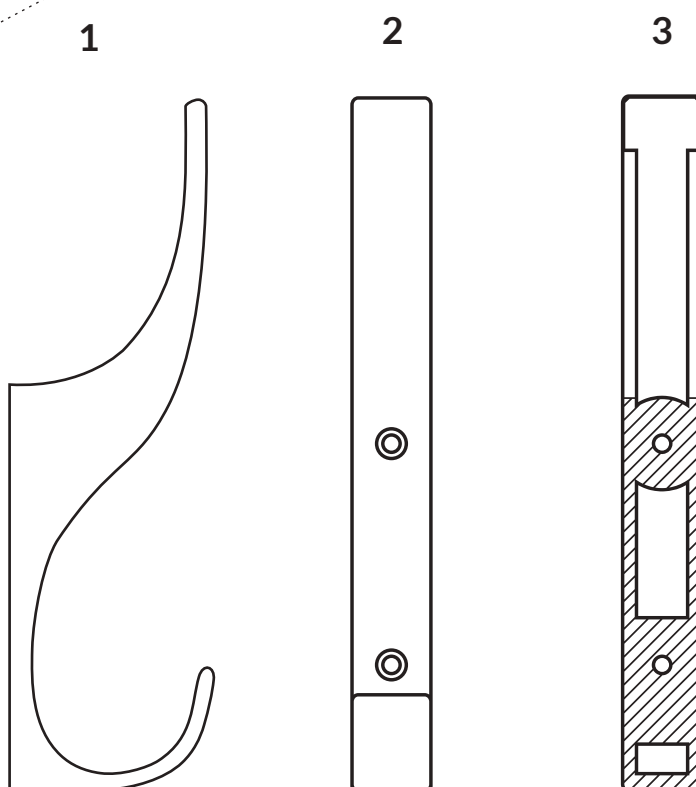

## Technical Data

### The XL Hook

Size: Extra Large

## DATA SHEET

<b>A</b>	.....	19 mm
<b>B</b>	.....	136 mm
<b>C</b>	.....	35 mm
<b>D</b>	.....	80 mm
<b>E</b>	.....	37 mm
<b>Ø</b>	.....	4.0 mm (Countersink 6 mm)

<b>1</b>	.....	Side
<b>2</b>	.....	Front
<b>3</b>	.....	Back