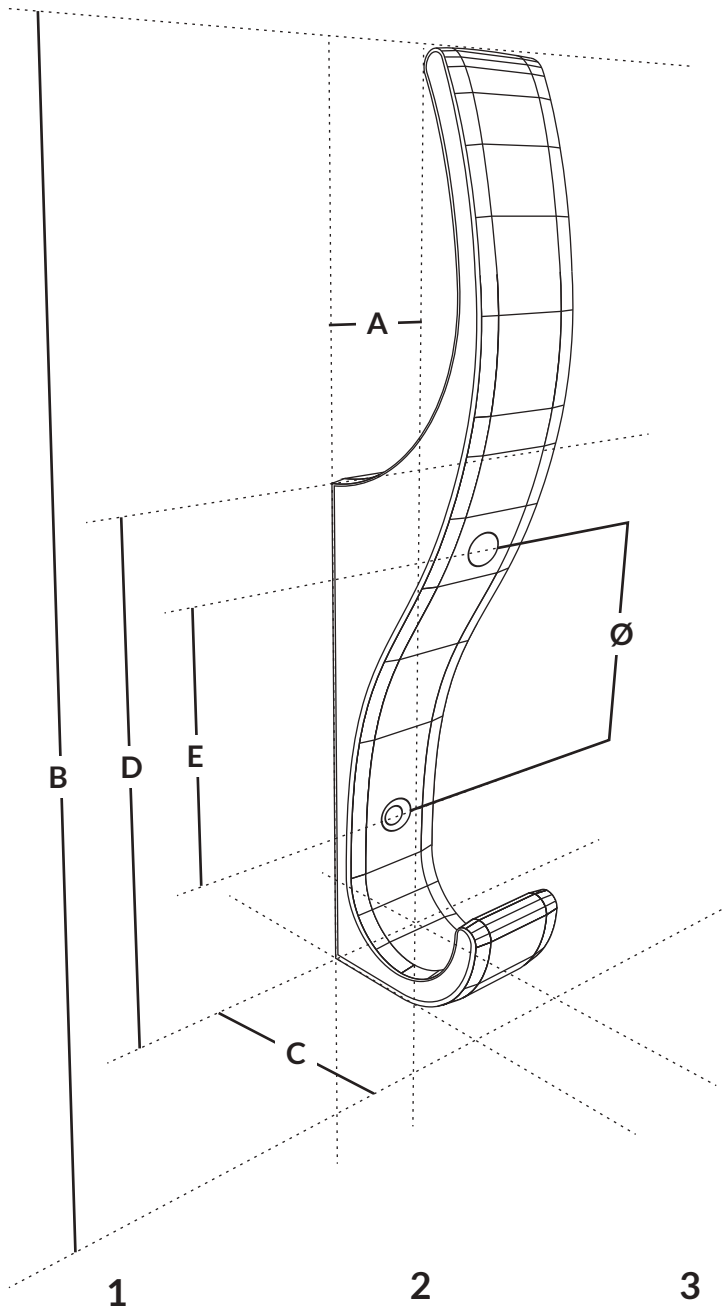

## Technical Data

### The XL Hook

Size: Extra Large

## DATA SHEET

<b>A</b>	.....	19 mm
<b>B</b>	.....	136 mm
<b>C</b>	.....	35 mm
<b>D</b>	.....	80 mm
<b>E</b>	.....	37 mm
<b>Ø</b>	.....	4.0 mm (Countersink 6 mm)

<b>1</b>	.....	Side
<b>2</b>	.....	Front
<b>3</b>	.....	Back